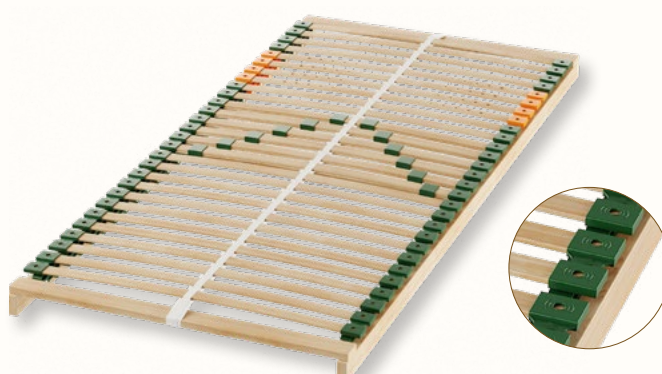

Materassi naturali da € 721,-

Lattice naturale

La gomma naturale per i nostri materassi è ottenuta dal latte dell'albero della gomma. Il succo è un prodotto sostenibile e fornisce la base ottimale per la produzione di materassi naturali. Il test QUL ha criteri molto severi: il certificato QUL per materassi in lattice naturale privi di inquinanti è una delle certificazioni di materassi più riconosciute.

Reti a doghe: stabili e flessibili

Un materasso di alta qualità e la rete a doghe coordinata sono la base per un buon riposo notturno. Se questi due elementi sono adattati alle necessità individuali e ottimizzati tra loro, avrete la garanzia di un sonno perfetto.