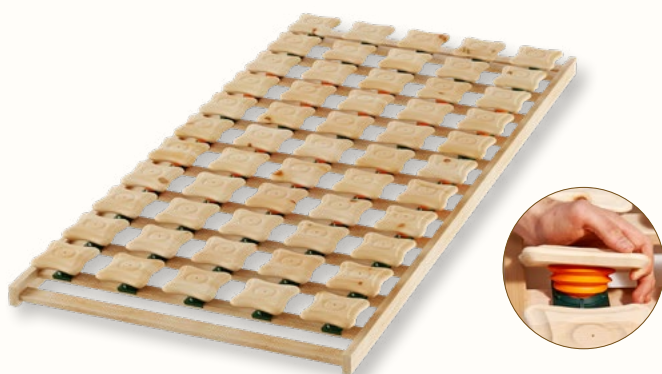

Materassi naturali da € 721,-

Lattice naturale

La gomma naturale per i nostri materassi è ottenuta dal latte dell'albero della gomma. Il succo è un prodotto sostenibile e fornisce la base ottimale per la produzione di materassi naturali. Il test QUL ha criteri molto severi: il certificato QUL per materassi in lattice naturale privi di inquinanti è una delle certificazioni di materassi più riconosciute.

Reti a doghe: stabili e flessibili

Un materasso di alta qualità e la rete a doghe coordinata sono la base per un buon riposo notturno. Se questi due elementi sono adattati alle necessità individuali e ottimizzati tra loro, avrete la garanzia di un sonno perfetto.