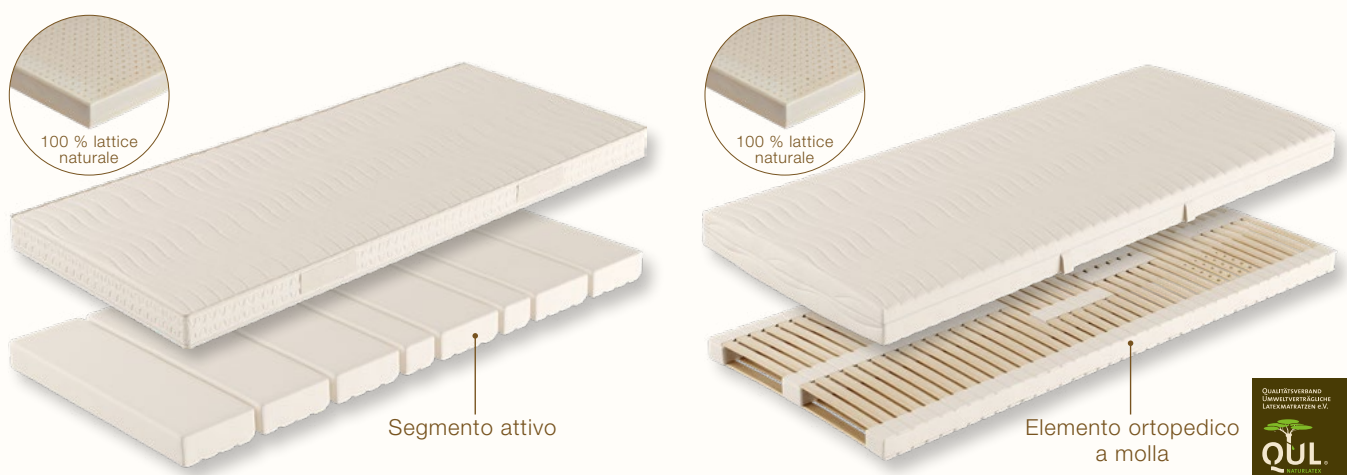

Sistemi letto individuali

Cosa c'è di meglio che risvegliarsi riposati ogni mattino? Con i nostri sistemi letto LaModula, vogliamo aiutarvi a raggiungere questa condizione ideale. I nostri sistemi letto si adattano in maniera individuale al vostro corpo, così troverete anche voi il compagno perfetto per notti tranquille.

Adattati in modo ottimale alle vostre esigenze

I sistemi letto sono combinazioni tra un elemento a molla ed un'unità in lattice naturale a rilascio puntuale. Entrambi gli elementi collaborano per garantirvi un sonno rigenerante. I rivestimenti sono disponibili in tre diverse versioni: riscaldante in lana di pecora, termoregolante in cotone o rinfrescante in TENCEL®. Pertanto, questi sistemi letto non solo si adattano al vostro corpo ma anche alla vostra percezione della temperatura.

Il sistema letto biologico

Per il nostro sistema letto biologico coniughiamo due mondi: la funzione delicata e flessibile di un sistema letto con la sensazione paradisiaca di riposo propria di un materasso.

Il sistema è composto da tre componenti: 1. i segmenti attivi, 2. la copertura in lattice naturale e 3. la fodera del materasso.

Come in un gioco di squadra, questi tre componenti assicurano una posizione di riposo comoda e quindi un sonno tranquillo. Potete adattare i nostri sistemi letto biologici a tutte le esigenze: dormite di lato o proni?

Nessun problema! Preferite passare la notte supini? Potete adattare questo sistema alle vostre necessità in poche mosse.

„Britta“

Sette segmenti attivi, per un'altezza tra 160 e 190 cm

Sistema letto biologico „Britta“ .....da € 1.575,-

„Isabella“

Otto segmenti attivi,
adatti a tutte le dimensioni del corpo

Sistema letto biologico „Isabella“ .....da € 1.778,-

Il sistema letto ortopedico

La speciale combinazione di elemento ortopedico a molla e rivestimento in lattice naturale offre il massimo comfort per il riposo.

L'elemento sensibile a molla può essere adattato alle vostre esigenze in qualsiasi momento nella zona lombare e dell'anca. Il rivestimento in lattice naturale è certificato QUL e con i suoi 10 cm sufficientemente alto per fungere da isolante e abbastanza sottile per sostenere l'elemento elastico ortopedico nella sua funzione rilassante.

Con il nostro sistema letto ortopedico non avrete più bisogno della rete a doghe, dal momento che le lamelle sono incorporate nel letto. Tutti i letti LaModula hanno questa dotazione. Nel caso in cui il vostro letto non ne disponga, consigliamo il nostro telaio „Silke“.

„Irina“

Questo sistema letto è ideale per un'altezza tra 160 e 190 cm

Sistema letto ortopedico „Irina“ .....da € 1.117,-

„Viktoria“

„Viktoria“ viene fatto su misura in base all'altezza e al peso.

Sistema letto ortopedico „Viktoria“ .....da € 1.016,-