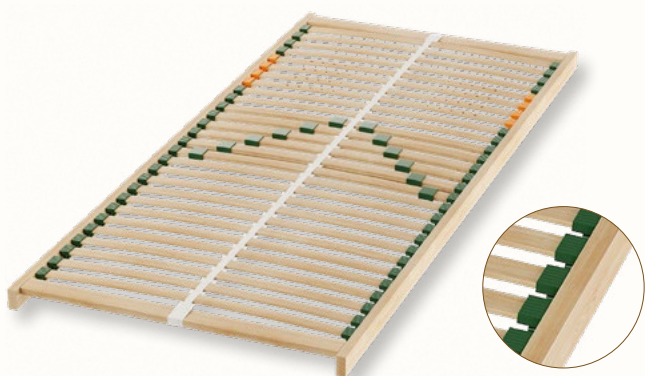

Rete a doghe „Nicole“

Dormire come in un sogno – „Nicole“ aiuta il tuo corpo a rilassarsi ed offre supporto dove necessario. Le doghe a sette strati sono collocate tra le barre longitudinali in caucciù. Ciò si traduce in un'altezza di costruzione bassa di soli 6 cm. Rete a doghe priva di metallo e resistente, con ammortizzamento lungo tutta la larghezza del letto e distribuzione ottimale della pressione anche nella zona delle spalle. Zona centrale regolabile in durezza. Indicata per i letti singoli. A scelta con regolazione della testa e / o della zona piedi.

Rete a doghe „Nicole“ .....da € 304,-

Rete a doghe contro il reflusso

Nonostante siate sdraiati la vostra testa starà più in alto dei vostri piedi. Il nostro „Wolfgang“ è una vera opera d'arte.

Basta un semplice gesto e potete riportarlo nella posizione orizzontale. L'angolo di inclinazione può essere regolato da orizzontale a quattro gradi e in quattro altezze.

Per il resto le sue caratteristiche sono le stesse della collega „Barbara“. Consigliato anche per chi dorme in posizione laterale e prona.

Rete a doghe contro il reflusso „Wolfgang“ .....da € 485,-