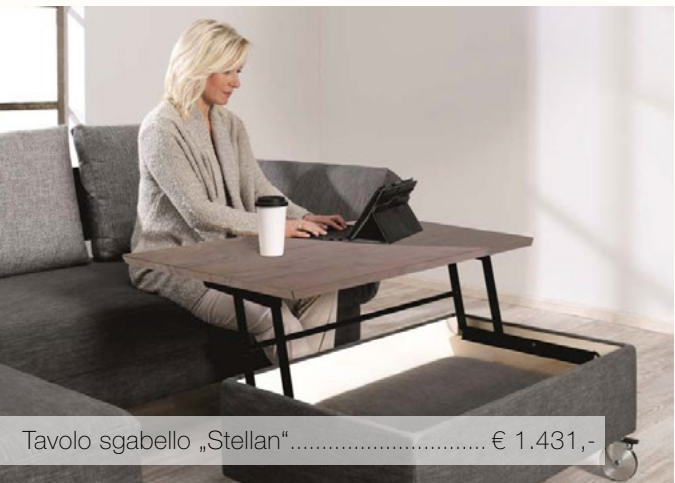

Divano letto „Stella“ con cuscini ..... € 2.463,-

Tavolo sgabello „Stellan“ ..... € 1.431,-

Divani da sogno

Una sensazione di riposo paradisiaca, sdraiati come gli dei greci nell'Olimpo. E' proprio così che avete sempre voluto sentirvi nel vostro salotto alla ricerca di un divano bello ma anche comodo per riposare?

Con piacere vi presentiamo la nuova gamma di LaModula: abbiamo sviluppato dei divani talmente comodi per dormire che starci seduti diviene secondario. Ovviamente nel rispetto della componente ecologica e sociale.

Pensando a tutto in maniera naturale

Natura e sostenibilità sono i nostri obiettivi. Sviluppiamo mobili per le future generazioni. Ecco perché puntiamo alla perfezione nel design e nella costruzione. I nostri divani letto hanno pratiche funzioni aggiuntive e possono anche essere dotati di utili accessori.

Un vero tuttfare è il nostro tavolo sgabello „Stellan“: un compagno utile come tavolo, ma disponibile anche come sgabello con spazio aggiuntivo. I nostri divani e accessori si adattano alla vostra vita: sia come oasi di tranquillità per dormire, sia come angolo lettura per le serate rilassanti, come letto per gli ospiti o colpo d'occhio nel vostro ufficio e molto altro.