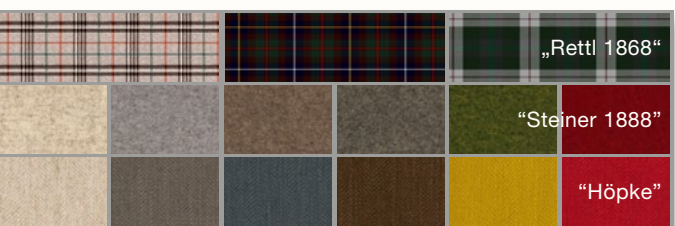

Letto „Leonie“ con rivestimento Rettl .....€ 3.361,-

Rivestimenti eleganti

I nostri eleganti rivestimenti in tessuto cambiano l'aspetto della camera da letto. Con un'imbottitura in lattice naturale priva di metallo, fanno in modo che ogni lettura fatta nel proprio letto divenga un'esperienza di benessere. I rivestimenti possono essere facilmente posizionati sulla testata del letto e rimossi in qualsiasi momento. I nostri rivestimenti sono ottenibili in 15 colori e 3 varianti:

Tartan di „Rettl 1868“

Portate l'eleganza delle Highlands scozzesi nella vostra camera da letto! Rettl 1868, la nota azienda tessile di Villach è l'inventore del Tartan carinziano e stiriano.“

Loden di „Steiner 1888“

Preferite la tinta unita? Allora apprezzerete i nostri rivestimenti in Loden di alta qualità. I tessuti in lana naturale di “Loden Steiner 1888” vengono forniti anche a designer internazionali direttamente dalla sede centrale austriaca di Schladming, nello stato federale della Stiria.

Lino-viscosa di „Höpke“

Questo materiale è composto al 70% di viscosa e al 30% di lino. La viscosa è un prodotto di cellulosa naturale derivante dalla materia prima legno, che la rende molto simile al cotone; È antistatica e quindi così amata perché lo spiacevole effetto elettrico è completamente assente. La fibra di lino è priva di lanugine e resistente allo sporco.